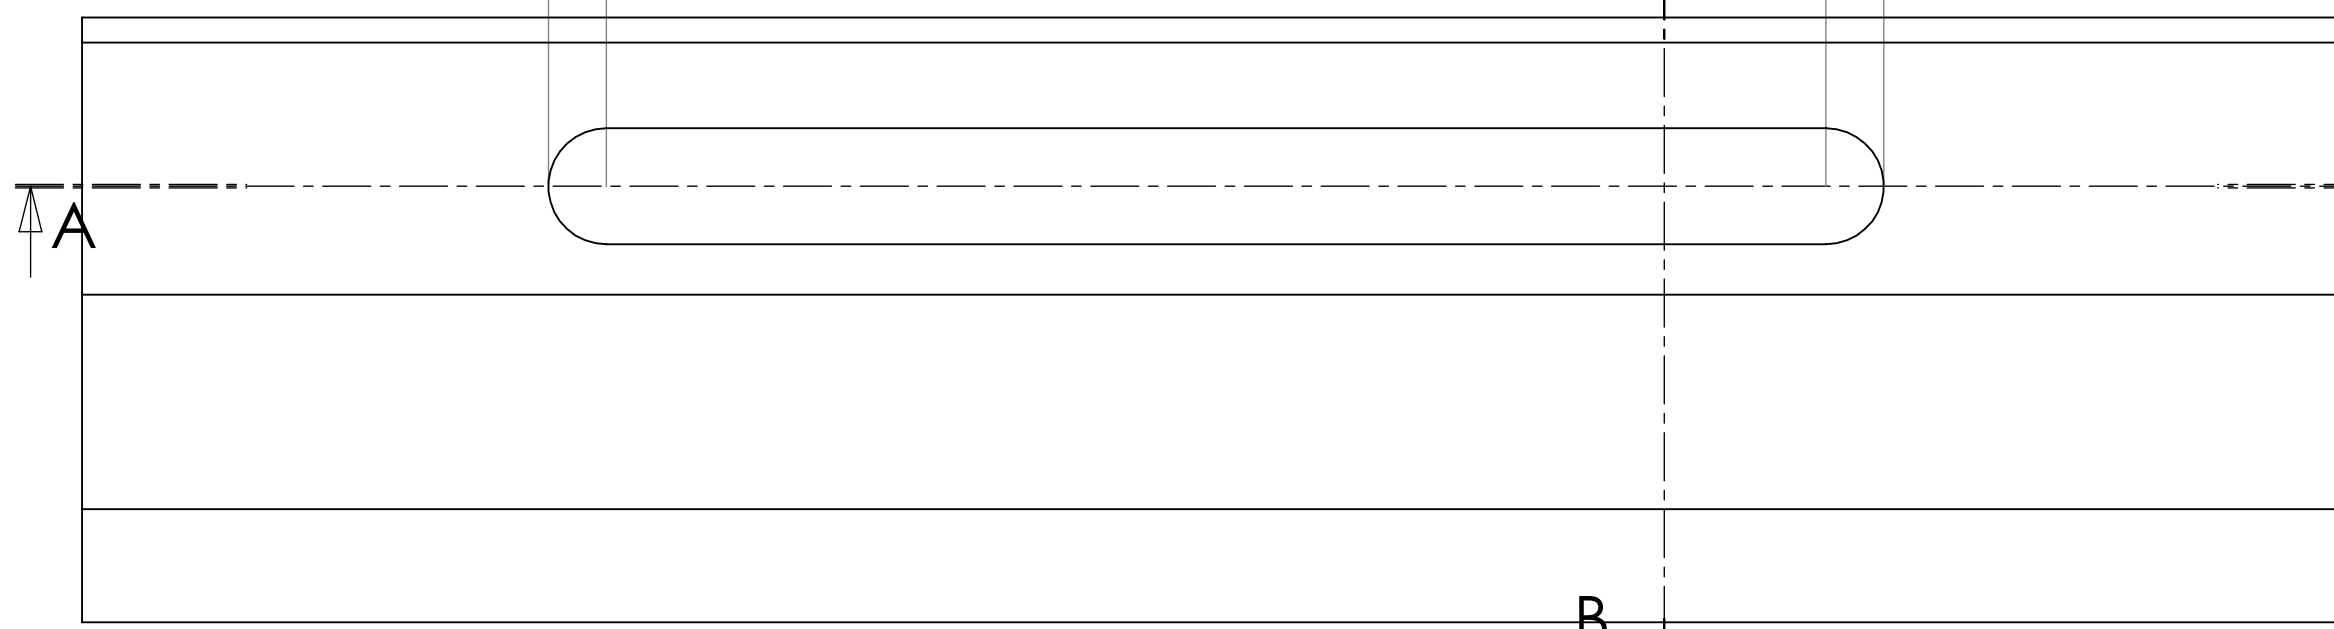

A-A

+0,3
265,0 -0,3

242,0

B

A

A

B

B-B

Anbefalede bearbejdningsmål for:

Vare nr: 2K-3010
m/ stålclips

Luftareal:
30 cm²

Form og Plast A/S
Fabriksvej 32
7600 Struer
tlf. +45 97854800

Standardfarve:
Hvid-Grå

Luftpassage:

Denne tegning må ikke overlades til, kopieres eller udnyttes af uvedkommende