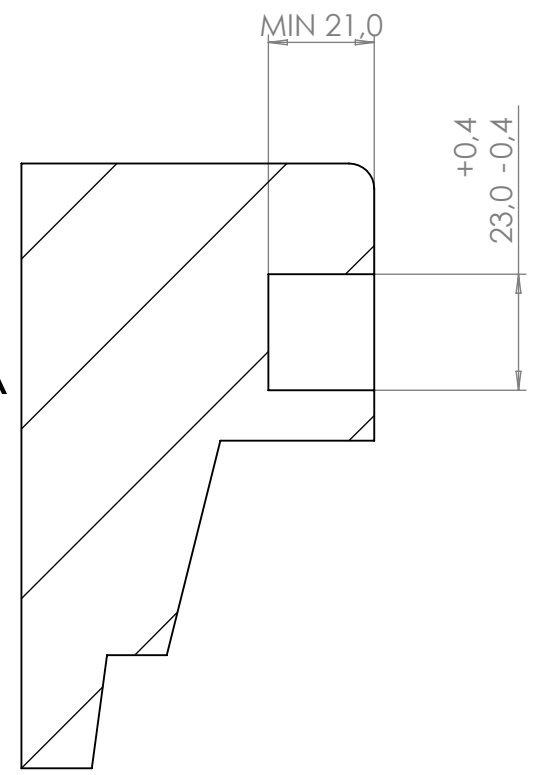

A-A

+0,3
265,0 -0,3

242,0

B

A

A

B

B-B

Anbefalede bearbejdningsmål for:

Vare nr: 2K-3010
m/ stålclips

Luftareal:
30 cm²

Form og Plast A/S
Fabriksvej 32
7600 Struer
tlf. +45 97854800

Standardfarve:
Hvid-Grå

Luftpassage:

Denne tegning må ikke overlades til, kopieres eller udnyttes af uvedkommende